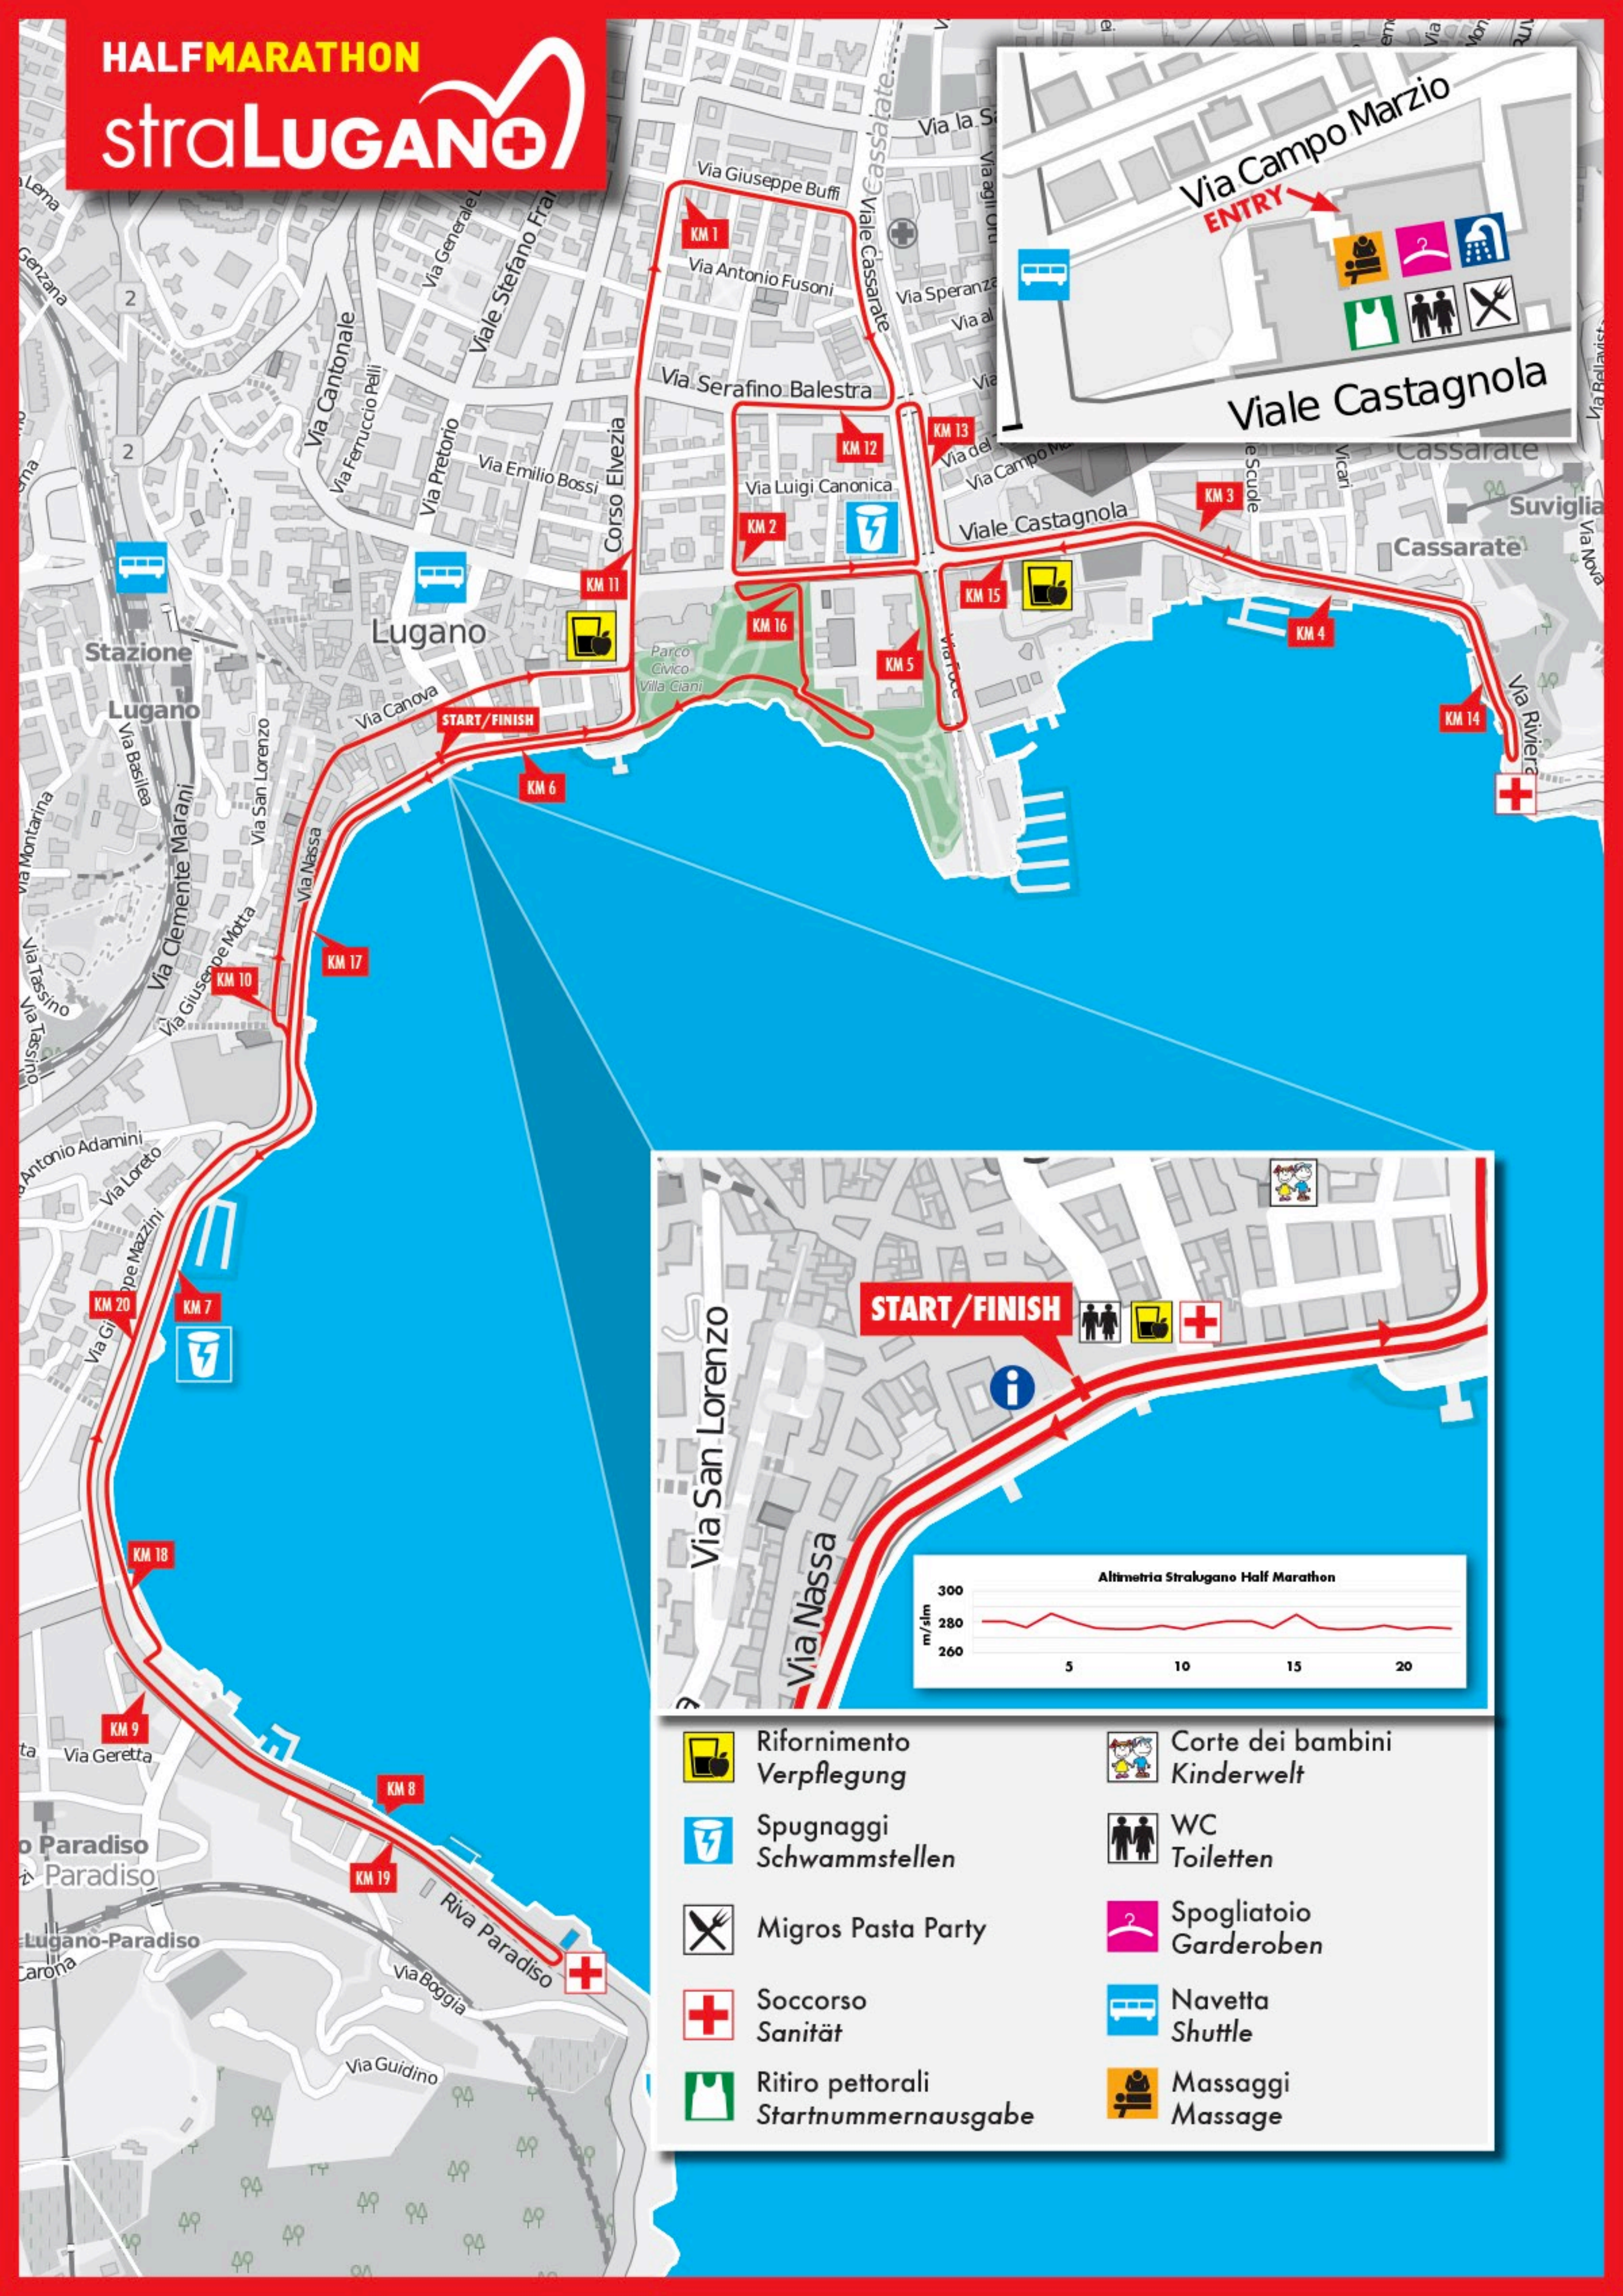

HALFMARATHON straLUGANO+

- | | | | |
|--|-----------------------------------------|--|---------------------------------|
| | Rifornimento
Verpflegung | | Corte dei bambini
Kinderwelt |
| | Spugnaggi
Schwammstellen | | WC
Toiletten |
| | Migros Pasta Party | | Spogliatoio
Garderoben |
| | Soccorso
Sanität | | Navetta
Shuttle |
| | Ritiro pettorali
Startnummernausgabe | | Massaggi
Massage |